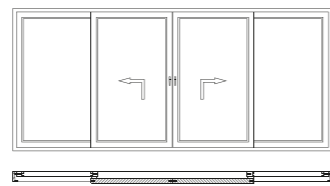

INFORMACJE DODATKOWE

RODZAJE I KOLORY KLAMEK

GU DIRIGENT

Dostępne kolory klamek:

standardowa + pochwy: F4, RAL 9001, RAL 9005, stal nierdzewna, EV1, RAL 9016, tytan, UC5
dwustronna oraz PZ: jak w standardzie z wyłączeniem RAL 9001

MOŻLIWOŚCI WYKONANIA

SCHEMAT A

SCHEMAT C

WYBRANE OKLEINY

+ ponad 50 dodatkowych kolorów

BARWY SPECTRAL

„AMEX-BĄCZEK” SP. Z O. O. SP. K.
Falknowo 13, 14-240 Susz
tel. +48 89 648 69 03
sekretariat@amex-baczek.pl
amex-baczek.pl
NIP 744 14 85 088 REGON 510815144

f in @ | amex-baczek.pl

PARTNER DLA BIZNESU.

VMOTION82

NOWY WYMIAR PRZESTRZENI

Informacje zawarte w niniejszej ulotce mają charakter wyłącznie informacyjny i poglądowy. Przed zakupem produktu należy podaną specyfikację zweryfikować z producentem lub Przedstawicielem Handlowym.

SYSTEM DOSTARCZA OKUCIA DOSTARCZA