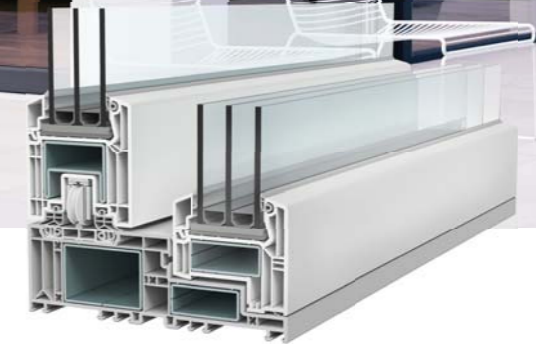

V-MOTION 82

V-MOTION 82 MAX

MAKSYMALNE WYMIARY OŚCIEŻNIC* DLA V-MOTION 82 i V-MOTION 82 MAX

Schemat A
biały: szerokość 6000 mm; wysokość 2700 mm
kolor: szerokość 5000 mm; wysokość 2500 mm

Schemat C
biały: szerokość 6500 mm; wysokość 2700 mm
kolor: szerokość 6500 mm; wysokość 2500 mm

SZKLENIE STAŁE

SKRZYDŁO CZYNNE

SZKLENIE STAŁE

SKRZYDŁO CZYNNE