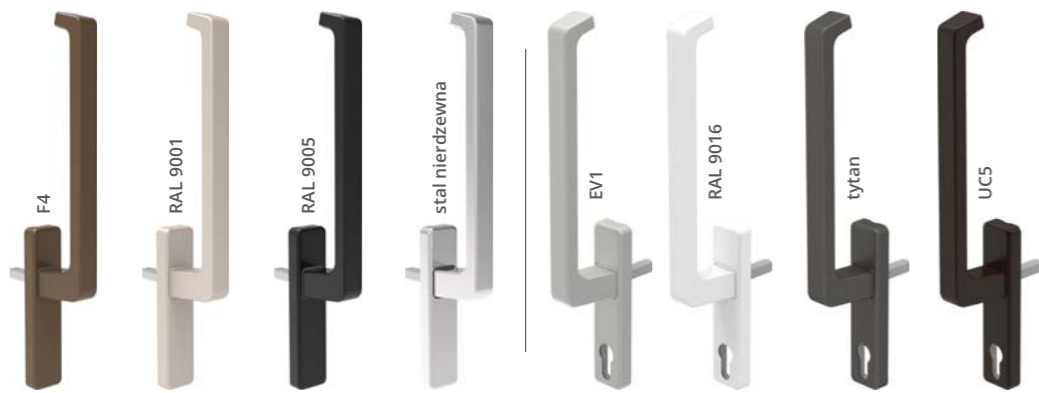

INFORMACJE DODATKOWE

RODZAJE I KOLORY KLAMEK

GU DIRIGENT

Dostępne kolory klamek:

standardowa + pochwy: F4, RAL 9001, RAL 9005, stal nierdzewna, EV1, RAL 9016, tytan, UC5
dwustronna oraz PZ: jak w standardzie z wyłączeniem RAL 9001

MOŻLIWOŚCI WYKONANIA

SCHEMAT A

SCHEMAT C

WYBRANE OKLEINY