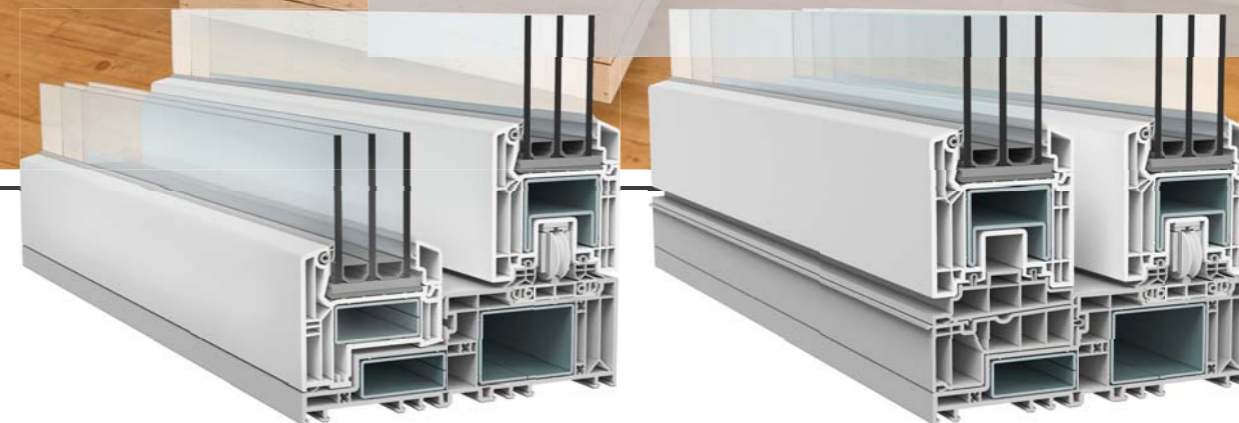

Informacje zawarte w niniejszej ulotce mają charakter wyłącznie informacyjny i poglądowy. Przed zakupem produktu należy podaną specyfikację zweryfikować z producentem lub Przedstawicielem Handlowym.

SYSTEM DOSTARCZA OKUCIA DOSTARCZA