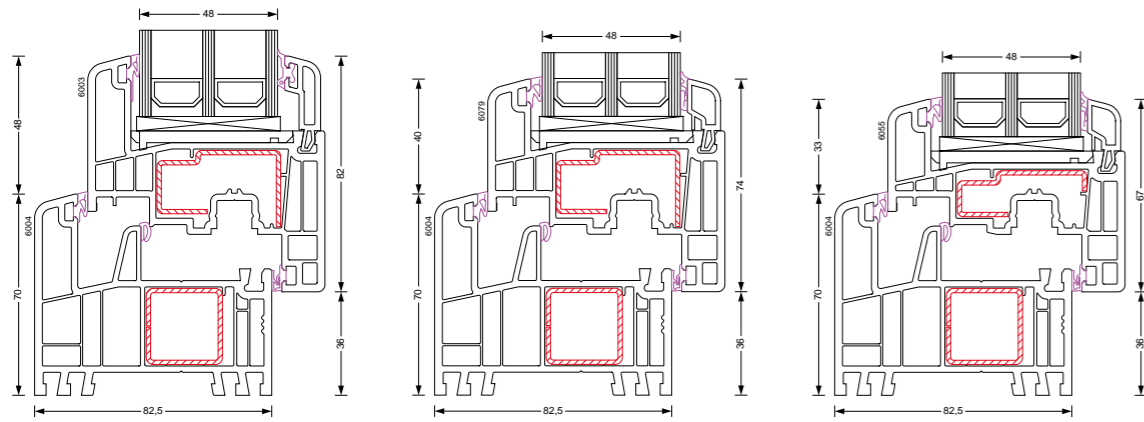

WYBRANE ZŁOŻENIA

więcej szukaj na amex-baczek.pl

6004 - 6003

6004 - 6079

6004 - 6055