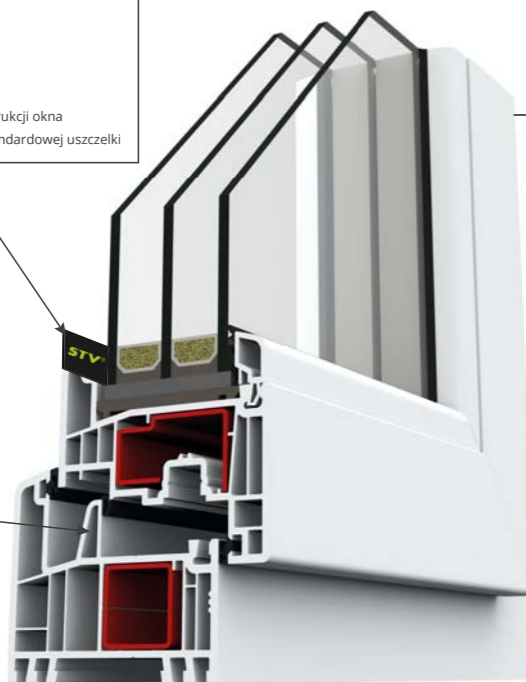

GLINE 82

TECHNOLOGIA STV®

System wklejania szyb na sucho to:

- > większa stabilność okien
- > lżejsze i cieplejsze okna
- > zwiększona wytrzymałość całej konstrukcji okna
- > większa estetyka niż w przypadku standardowej uszczelki

PODWYŻSZONA OCHRONA ANTYWŁAMANIOWA

- **50 MM** PAKIET SZYBOWY DLA TECHNOLOGII STV®
  48mm dla konstrukcji ze standardowymi uszczelkami
- **82,5 MM** GŁĘBOKOŚĆ PROFILU
- **3** LICZBA USZCZELEK
- **6** KOMORY SKRZYDŁO
- **6** KOMORY RAMA
- **0,77 W/m²K** WSPÓŁCZYNNIK PRZENIKANIA CIEPŁA U_w
  *niepełny profil U_w - skalkulowany metodą obliczeniową dla okna referencyjnego o parametrach: wymiar: 1230 x 1480 mm, pakiet szybowy: 4/20A/16/4 + CRT 1_u 0,5 W/m²K w technologii STV®

TECHNOLOGIA ACRYLCOLOR

- Odporny na: nagrzewanie, starzenie, blaknięcie
- > wyjątkowa powłoka okienna
- > trwałe kolory
- > łatwa pielęgnacja
- > odporność na nagrzewanie, starzenie, blaknięcie
- > odporność na zarysowania

KOLORY RDZENIA

- > biały
- > brązowy
- > karmelowy
- > szary