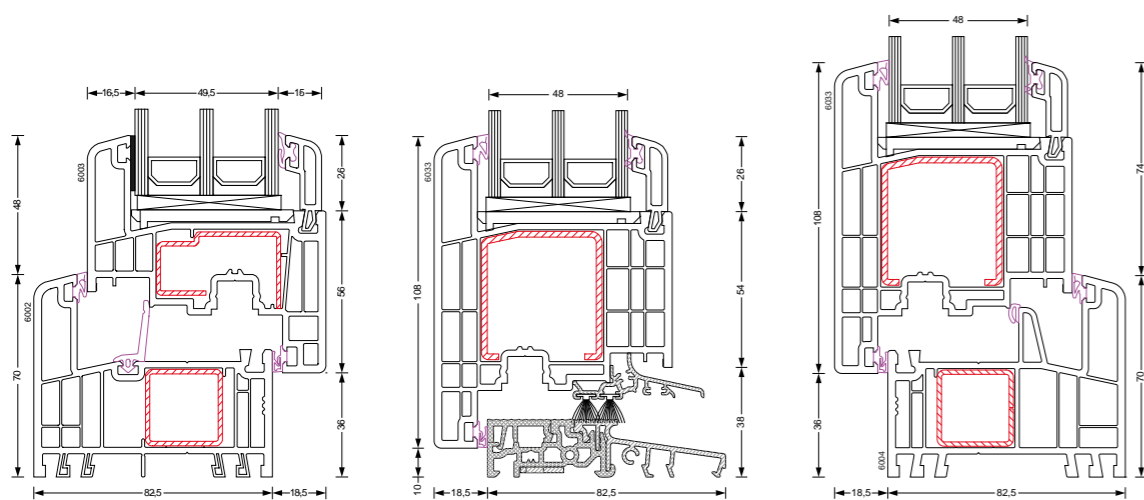

6002 - 6003 + STV*

PRÓG - 6033

6004 - 6033

f in @ | amex-baczek.pl

PARTNER DLA BIZNESU.

GLINE82