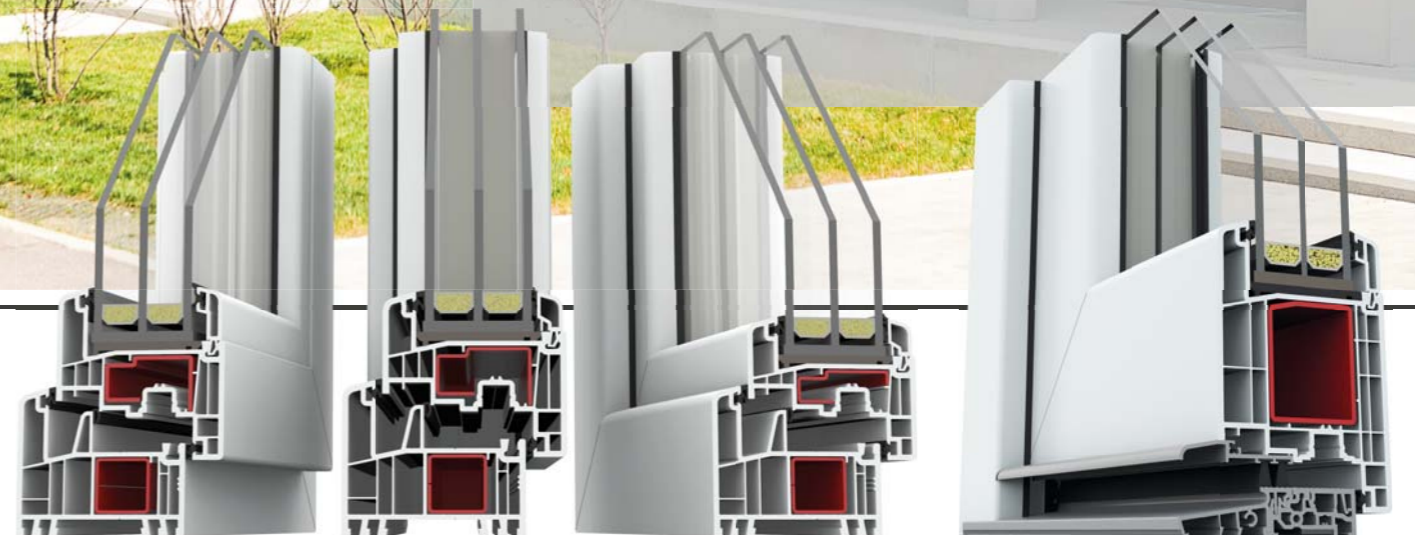

WYBRANE ZŁOŻENIA

więcej szukaj na amex-baczek.pl

f in @ | amex-baczek.pl

PARTNER DLA BIZNESU.

GLINE82

MOC MOŻLIWOŚCI

„AMEX-BĄCZEK” SP. Z O. O. SP. K.
Falknowo 13, 14-240 Susz
tel. +48 89 648 69 03
sekretariat@amex-baczek.pl
amex-baczek.pl
NIP 744 14 85 088 REGON 510815144

Informacje zawarte w niniejszej ulotce mają charakter wyłącznie informacyjny i poglądowy. Przed zakupem produktu należy podaną specyfikację zweryfikować z producentem lub Przedstawicielem Handlowym.

SYSTEM DOSTARCZA GEALAN

OKUCIA DOSTARCZA SIEGENIA brings spaces to life