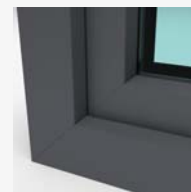

COAL GREY (GŁADKI)