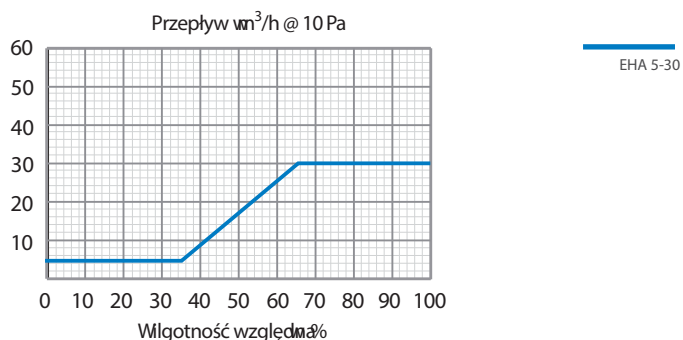

Przepływ powietrza

Nawiewnik sterowany automatycznie. Strumień przepływu powietrza jest uzależniony od zawartości pary wodnej (wilgotności względnej) wewnątrz pomieszczenia, tzn. od zanieczyszczenia powietrza wynikającego z wykonywania czynności, takich jak oddychanie, pocenie się, pranie, gotowanie, suszenie itp. W zależności od poziomu wilgotności względnej w pomieszczeniu dostarczają od 5 do 30 m³/h.

Ustawieniu blokady w pozycji zamkniętej B, przepustnica ustawiona jest w pozycji przepływu minimalnego, nawiewnik dostarcza do 5 m³/h. Z tej opcji zaleca się korzystać wyłącznie przy niesprzyjających warunkach klimatycznych.