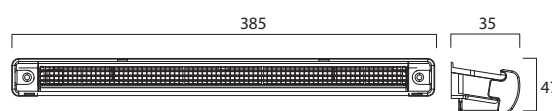

Wymiary

Nawiewnik EHA – widok z przodu

Nawiewnik EHA – widok z dołu

Łącznik akustyczny do nawiewnika EHA

Okap akustyczny AERECO

Modele

Nawiewnik	EHA z możliwością przymknięcia																
	Kod	EHA.606	EHA.616	EHA.626	EHA.636	EHA.607	EHA.617	EHA.627	EHA.637	EHA.608	EHA.618	EHA.628	EHA.638	EHA.609	EHA.619	EHA.629	EHA.639
Kolor*	Biały	Kasztanowy	Dębowy	Szary	Biały	Kasztanowy	Dębowy	Szary	Biały	Kasztanowy	Dębowy	Szary	Biały	Kasztanowy	Dębowy	Szary	
Okap	standardowy	standardowy	standardowy	standardowy	standardowy	standardowy	standardowy	standardowy	standardowy	akustyczny	akustyczny	akustyczny	akustyczny	akustyczny	akustyczny	akustyczny	akustyczny
Łącznik	-	-	-	-	akustyczny	akustyczny	akustyczny	akustyczny	akustyczny	-	-	-	-	akustyczny	akustyczny	akustyczny	akustyczny
Przepływ	5-30 m³/h	5-30 m³/h	5-30 m³/h	5-30 m³/h	5-30 m³/h	5-30 m³/h	5-30 m³/h	5-30 m³/h	5-30 m³/h	5-30 m³/h	5-30 m³/h	5-30 m³/h	5-30 m³/h	5-30 m³/h	5-30 m³/h	5-30 m³/h	5-30 m³/h
Akustyka D _{re,w}	35 dB(A)	35 dB(A)	35 dB(A)	35 dB(A)	38 dB(A)	38 dB(A)	38 dB(A)	38 dB(A)	38 dB(A)	40 dB(A)	40 dB(A)	40 dB(A)	40 dB(A)	42 dB(A)	42 dB(A)	42 dB(A)	42 dB(A)