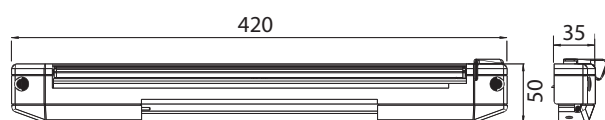

Montaż

Przełącznik na obudowie

Pozycja A

Pozycja B

automatyczna regulacja otwarcia HIGROlokada w pozycji minimalnego przepływu

Otwory montażowe

* informacje o montażu nawiewników w oknie aluminiowym oraz wpływ wymiaru otworu na przepływ powietrza – strona 40

Wymiary

Nawiewnik EHA – widok z przodu

Nawiewnik EHA – widok z dołu

Łącznik akustyczny do nawiewnika EHA

Okap akustyczny AERECO

Modele

Nawiewnik	EHA z możliwością przymknięcia																
	Kod	EHA.606	EHA.616	EHA.626	EHA.636	EHA.607	EHA.617	EHA.627	EHA.637	EHA.608	EHA.618	EHA.628	EHA.638	EHA.609	EHA.619	EHA.629	EHA.639
Kolor*	Biały	Kasztanowy	Dębowy	Szary	Biały	Kasztanowy	Dębowy	Szary	Biały	Kasztanowy	Dębowy	Szary	Biały	Kasztanowy	Dębowy	Szary	
Okap	standardowy	standardowy	standardowy	standardowy	standardowy	standardowy	standardowy	standardowy	standardowy	akustyczny	akustyczny	akustyczny	akustyczny	akustyczny	akustyczny	akustyczny	akustyczny
Łącznik	-	-	-	-	akustyczny	akustyczny	akustyczny	akustyczny	akustyczny	-	-	-	-	akustyczny	akustyczny	akustyczny	akustyczny
Przepływ	5-30 m³/h	5-30 m³/h	5-30 m³/h	5-30 m³/h	5-30 m³/h	5-30 m³/h	5-30 m³/h	5-30 m³/h	5-30 m³/h	5-30 m³/h	5-30 m³/h	5-30 m³/h	5-30 m³/h	5-30 m³/h	5-30 m³/h	5-30 m³/h	5-30 m³/h
Akustyka D _{re,w}	35 dB(A)	35 dB(A)	35 dB(A)	35 dB(A)	38 dB(A)	38 dB(A)	38 dB(A)	38 dB(A)	38 dB(A)	40 dB(A)	40 dB(A)	40 dB(A)	40 dB(A)	42 dB(A)	42 dB(A)	42 dB(A)	42 dB(A)