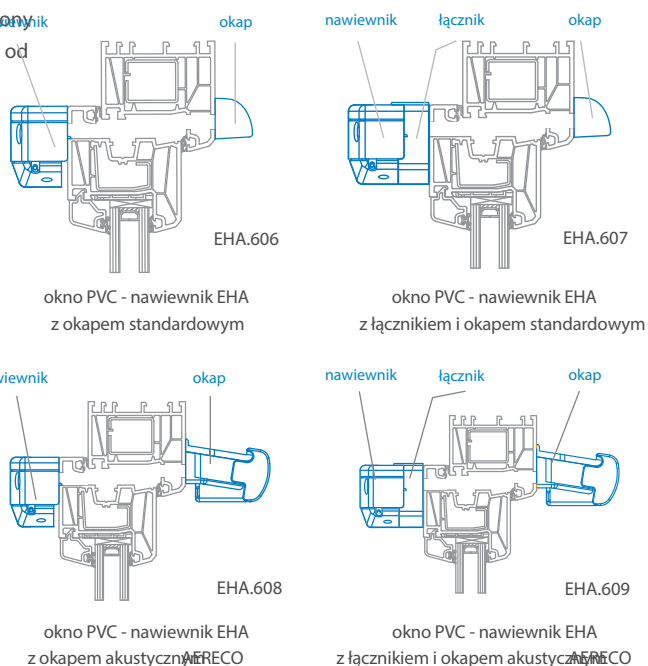

Nawiewnik EHA składa się z trzech części: zewnętrznej – okapu, który chroni przed deszczem i owadami oraz dwóch części wewnętrznych: łącznika akustycznego (montowany tylko w przypadku wyboru nawiewnika o izolacyjności akustycznej 38 lub 42 dB) oraz nawiewnika, który odpowiada za sterowanie ilością nawiewanego powietrza.

Przepływ powietrza

Nawiewnik sterowany automatycznie. Strumień przepływu powietrza jest uzależniony od zawartości pary wodnej (wilgotności względnej) wewnątrz pomieszczenia, tzn. od zanieczyszczenia powietrza wynikającego z wykonywania czynności, takich jak oddychanie, pocenie się, pranie, gotowanie, suszenie itp. W zależności od poziomu wilgotności względnej w pomieszczeniu dostarczają od 5 do 30 m³/h.

Montaż

Przełącznik na obudowie

Pozycja A

Pozycja B

automatyczna regulacja otwarcia HIGROlokada w pozycji minimalnego przepływu

Otwory montażowe

* informacje o montażu nawiewników w oknie aluminiowym oraz wpływ wymiaru otworu na przepływ powietrza – strona 40