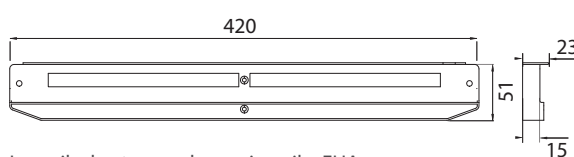

Montaż

Przełącznik na obudowie

Pozycja A

Pozycja B

automatyczna regulacja otwarcia HIGROlokada w pozycji minimalnego przepływu

Otwory montażowe

* informacje o montażu nawiewników w oknie aluminiowym oraz wpływ wymiaru otworu na przepływ powietrza – strona 40

Wymiary

Nawiewnik EHA – widok z przodu

Nawiewnik EHA – widok z dołu

Łącznik akustyczny do nawiewnika EHA

Okap akustyczny AERECO

Modele

Nawiewnik	EHA z możliwością przymknięcia																
	Kod	EHA.606	EHA.616	EHA.626	EHA.636	EHA.607	EHA.617	EHA.627	EHA.637	EHA.608	EHA.618	EHA.628	EHA.638	EHA.609	EHA.619	EHA.629	EHA.639
Kolor*	Biały	Kasztanowy	Dębowy	Szary	Biały	Kasztanowy	Dębowy	Szary	Biały	Kasztanowy	Dębowy	Szary	Biały	Kasztanowy	Dębowy	Szary	
Okap	standardowy	standardowy	standardowy	standardowy	standardowy	standardowy	standardowy	standardowy	standardowy	akustyczny	akustyczny	akustyczny	akustyczny	akustyczny	akustyczny	akustyczny	akustyczny
Łącznik	-	-	-	-	akustyczny	akustyczny	akustyczny	akustyczny	akustyczny	-	-	-	-	akustyczny	akustyczny	akustyczny	akustyczny
Przepływ	5-30 m³/h	5-30 m³/h	5-30 m³/h	5-30 m³/h	5-30 m³/h	5-30 m³/h	5-30 m³/h	5-30 m³/h	5-30 m³/h	5-30 m³/h	5-30 m³/h	5-30 m³/h	5-30 m³/h	5-30 m³/h	5-30 m³/h	5-30 m³/h	5-30 m³/h
Akustyka D _{re,w}	35 dB(A)	35 dB(A)	35 dB(A)	35 dB(A)	38 dB(A)	38 dB(A)	38 dB(A)	38 dB(A)	38 dB(A)	40 dB(A)	40 dB(A)	40 dB(A)	40 dB(A)	42 dB(A)	42 dB(A)	42 dB(A)	42 dB(A)