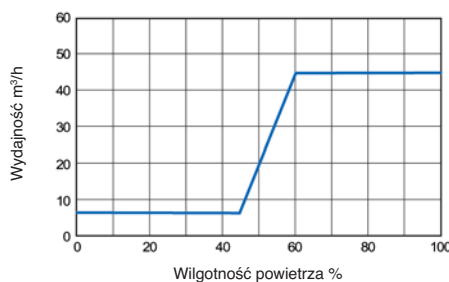

Przepływ powietrza

Wydajność nawiewnika higrosterowanego Aera HY kształtuje się w przedziale 6-45 m³/h w zależności od poziomu wilgotności względnej pomieszczenia przy różnicy ciśnień 20Pa.

Wykres przedstawia wydajność w zależności od poziomu wilgotności w pomieszczeniu przy różnicy ciśnień wynoszącej 20Pa.