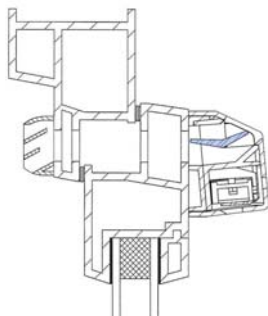

BROOKVENT

airvent

Aera HY

Regulator: Dł.400 x Wys.40 x Gł.30 (mm)
Okapnik: Dł.400 x Wys.23 x Gł.12 (mm)

Przeznaczony do wszystkich typów ram okiennych

Montaż

Regulator nawiewnika Aera HY montowany jest do stolarki za pomocą wkrętów. Od strony zewnętrznej montowany jest okapnik CE2A lub dla zwiększenia izolacyjności akustycznej okapnik CFA.