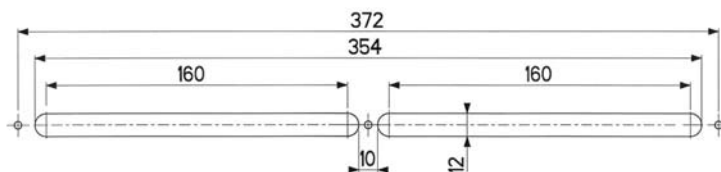

BROOKVENT

airvent

Aera HY

Regulator: Dł.400 x Wys.40 x Gł.30 (mm)
Okapnik: Dł.400 x Wys.23 x Gł.12 (mm)

Przeznaczony do wszystkich typów ram okiennych

Montaż

Regulator nawiewnika Aera HY montowany jest do stolarki za pomocą wkrętów. Od strony zewnętrznej montowany jest okapnik CE2A lub dla zwiększenia izolacyjności akustycznej okapnik CFA.

Wymiary szczelin:

Tłumienie akustyczne

Nawiewnik	Dn,e,w (C)	Dn,e,w (Ctr)
Aera HY + CE2A*	33 dB	34 dB
Aera HY + CFA	36 dB	37 dB

* tłumienie bez okapnika CE2A wynosi tyle samo

Przepływ powietrza

Wydajność nawiewnika higrosterowanego Aera HY kształtuje się w przedziale 6-45 m³/h w zależności od poziomu wilgotności względnej pomieszczenia przy różnicy ciśnień 20Pa.