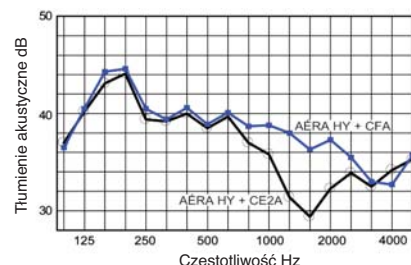

BROOKVENT

airvent

Aera HY

Regulator: Dł.400 x Wys.40 x Gł.30 (mm)
Okapnik: Dł.400 x Wys.23 x Gł.12 (mm)

Przeznaczony do wszystkich typów ram okiennych

Montaż

Regulator nawiewnika Aera HY montowany jest do stolarki za pomocą wkrętów. Od strony zewnętrznej montowany jest okapnik CE2A lub dla zwiększenia izolacyjności akustycznej okapnik CFA.

Wymiary szczelin:

Tłumienie akustyczne

Nawiewnik	Dn,e,w (C)	Dn,e,w (Ctr)
Aera HY + CE2A*	33 dB	34 dB
Aera HY + CFA	36 dB	37 dB

* tłumienie bez okapnika CE2A wynosi tyle samo

Przepływ powietrza

Wydajność nawiewnika higrosterowanego Aera HY kształtuje się w przedziale 6-45 m³/h w zależności od poziomu wilgotności względnej pomieszczenia przy różnicy ciśnień 20Pa.