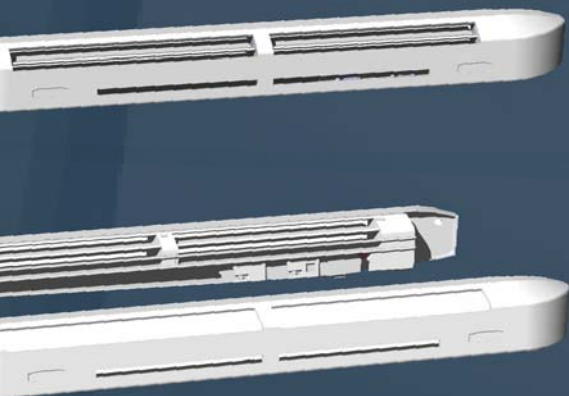

airvent

Aera HY

Nawiewnik higrosterowany Aera HY automatycznie reguluje napływ powietrza w zależności od poziomu wilgotności w pomieszczeniu

więcej

- ✓ Automatyczna regulacja napływu powietrza
- ✓ Przyjazny dla zdrowia
- ✓ Atest higieniczny PZH
- ✓ Możliwość montażu do okien z roletami zewnętrznymi
- ✓ Czujnik wilgotności w postaci wiązki taśmy poliamidowej
- ✓ Wykonany z polistyrenu

dostępne kolory

Paleta RAL:

 RAL 1013	 RAL 8019	 RAL 1011
 RAL 8003	 RAL 8024	 RAL 7035
 RAL 7011	 RAL 9011	 RAL 8004

Istnieje możliwość zamawiania kompletów w mieszanych kolorach np. okapnik - złoty dąb, regulator - biały.

BROOKVENT

airvent

Aera HY

Regulator: Dł.400 x Wys.40 x Gł.30 (mm)
Okapnik: Dł.400 x Wys.23 x Gł.12 (mm)

Przeznaczony do wszystkich typów ram okiennych

Montaż

Regulator nawiewnika Aera HY montowany jest do stolarki za pomocą wkrętów. Od strony zewnętrznej montowany jest okapnik CE2A lub dla zwiększenia izolacyjności akustycznej okapnik CFA.